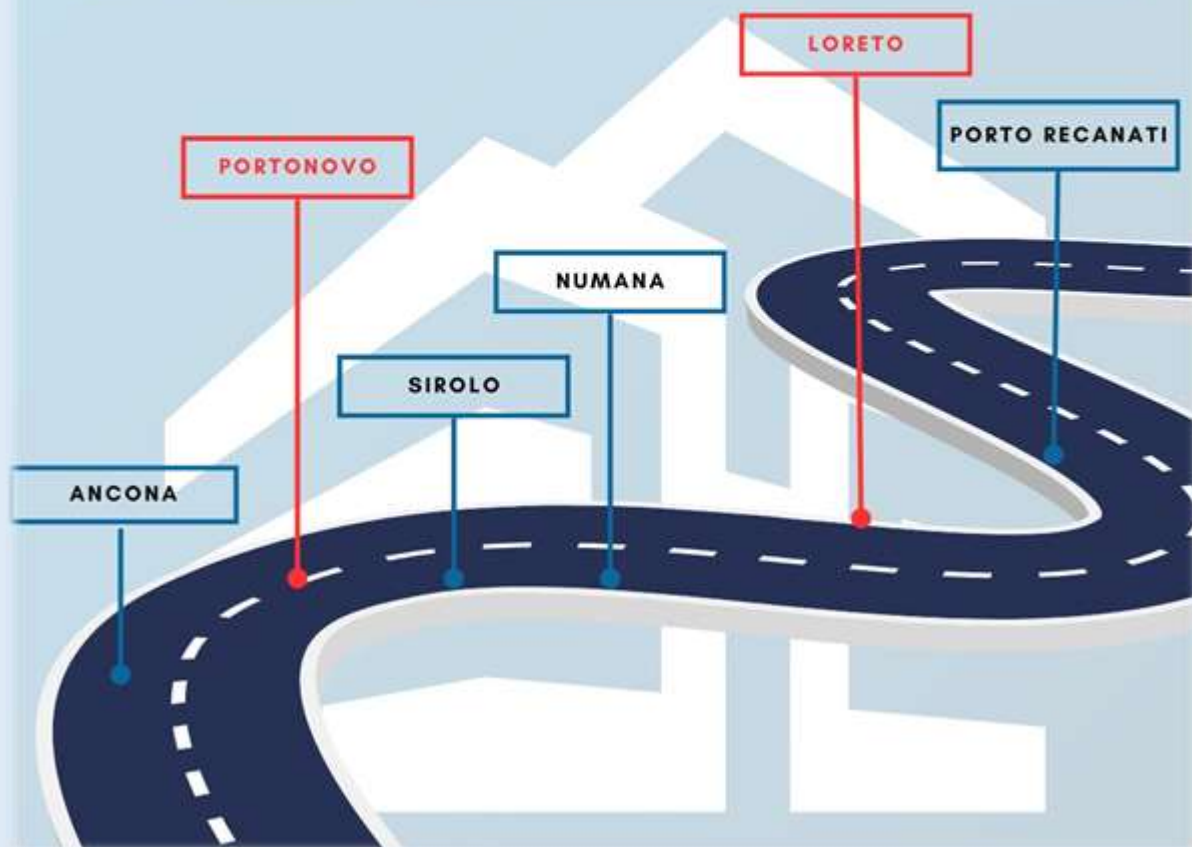

RE·NA·I·A

RETE NAZIONALE ISTITUTI ALBERGHIERI

ASSEMBLEA NAZIONALE RE.NA.I.A.
LORETO – PORTONOVO
28/10/2024 -31/10/2024

RE·NA·I·A

RETE NAZIONALE ISTITUTI ALBERGHIERI

CANALE WhatsApp

Re.na.i.a. – I.I.S. “A. Einstein-A. Nebbia”

<https://whatsapp.com/channel/0029Vanw5jXChq6HQIMFzM1B>

Una volta cliccato, si verrà reindirizzati all'applicazione WhatsApp, dove sarà possibile unirsi agevolmente al canale per ricevere aggiornamenti e comunicazioni.

Transfer Arrivi 28/10/2024

N.	Mezzo	Luogo	Orario transfer	Istituto Scolastico	Pax per Istituto Scolastico
1	Pulmino "A"	Aeroporto di Falconara - Ancona	11:00	I.I.S. L. STURZO	1
				I.I.S. FORTUNATO FEDELE AGIRA	2
				I.I.S.S. PUGLIATTI TAORMINA	3
				I.I.S. PAOLO CALLERI - PACHINO	1
2	Pulmino "B"	Aeroporto di Falconara - Ancona	11:00	I.P.S.S.E.O.A. FALCONE GIARRE	2
3	Pulmino "B"	Stazione Ancona	11:45	I.P.S.E.O.A. FEDERICO DI SVEVIA	2
4	Pulmino "B"	Stazione Loreto	13:15	I.P.S.E.O.A. A. VESPUCCI	3
5	Pulmino "A"	Stazione Ancona	13:45	F. PAOLO CASCINO	2
				I.I.S GUIDO GALLI - BERGAMO	2
6	Pulmino "A"	Stazione Ancona	14:15	I.P.S.E.A.A. V. GIOBERTI	1
				I.P.S.E.O.A. PAOLA	2